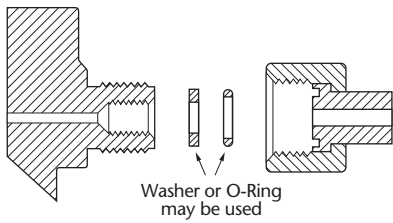

CGA CONNECTIONS

CGA 110
.3125-32UNEF-2B-RH-INT

CGA 165
.4375-20UNF-2A-RH-EXT (1/4" SAE Flare)

CGA 170
.5625-18UNF-2A-RH-EXT

Standard Thermal Platform Inlet

CGA 180
.625-18UNF-2A-RH-EXT

CGA 240
.375-18NGT-RH-INT